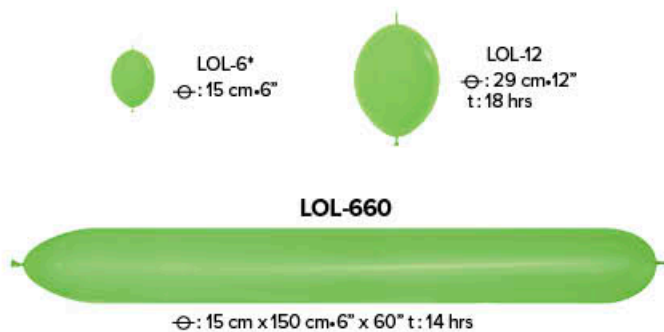

Keywords / Palabras Clave:

- R = Round / Redondo
- R-12 = Reference Name / Nombre Referencia
- 12 = Diameter in Inches / Diámetro en Pulgadas
- ⊕ = Maximum Inflation Diameter / Diámetro Máximo de Inflado
- t = Floating Time (Helium) / Tiempo de Flotación (Helio)
- C = Helium capacity in m³ / Capacidad de Helio en m³

ROUNDS / REDONDOS

esferas

MODELLING & ENTERTAINER 60'S SERIES

TUBITOS 60'S SERIES

HEARTS / CORAZONES

Sempertex balloons are optimal when inflated with helium or air. By physical law some balloons that are small in size and volume, are not recommended to be inflated with helium because the amount of gas contained will not be enough to lift them. Products that stand out with an asterisk (*) are those not recommended to be inflated with helium.

Los globos Sempertex son óptimos para ser inflados con Helio y también con aire. Por ley física algunos globos debido a su menor tamaño o volumen no se recomienda inflarlos con Helio porque la cantidad de gas contenida no será suficiente para elevarlos. Se destacan con un asterisco (*) los tamaños para los que no se recomienda el inflado con helio.