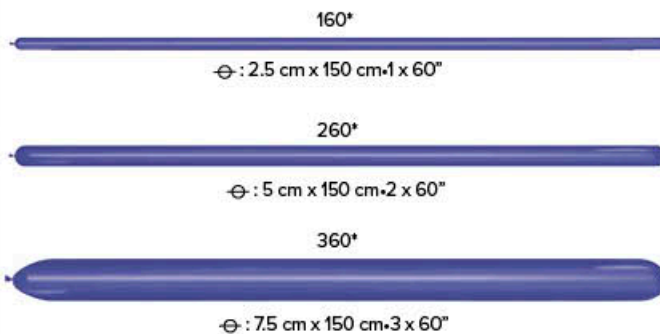

Laura Ruiz

Let's stay connected!

¡Sigamos Conectados!

Keywords / Palabras Clave:

- R = Round / Redondo
- R-12 = Reference Name / Nombre Referencia
- 12 = Diameter in Inches / Diámetro en Pulgadas
- ⊕ = Maximum Inflation Diameter / Diámetro Máximo de Inflado
- t = Floating Time (Helium) / Tiempo de Flotación (Helio)
- C = Helium capacity in m³ / Capacidad de Helio en m³

ROUNDS / REDONDOS

esferas

MODELLING & ENTERTAINER 60'S SERIES

TUBITOS 60'S SERIES

HEARTS / CORAZONES

Sempertex balloons are optimal when inflated with helium or air. By physical law some balloons that are small in size and volume, are not recommended to be inflated with helium because the amount of gas contained will not be enough to lift them. Products that stand out with an asterisk (*) are those not recommended to be inflated with helium.

Los globos Sempertex son óptimos para ser inflados con Helio y también con aire. Por ley física algunos globos debido a su menor tamaño o volumen no se recomienda inflarlos con Helio porque la cantidad de gas contenida no será suficiente para elevarlos. Se destacan con un asterisco (*) los tamaños para los que no se recomienda el inflado con helio.