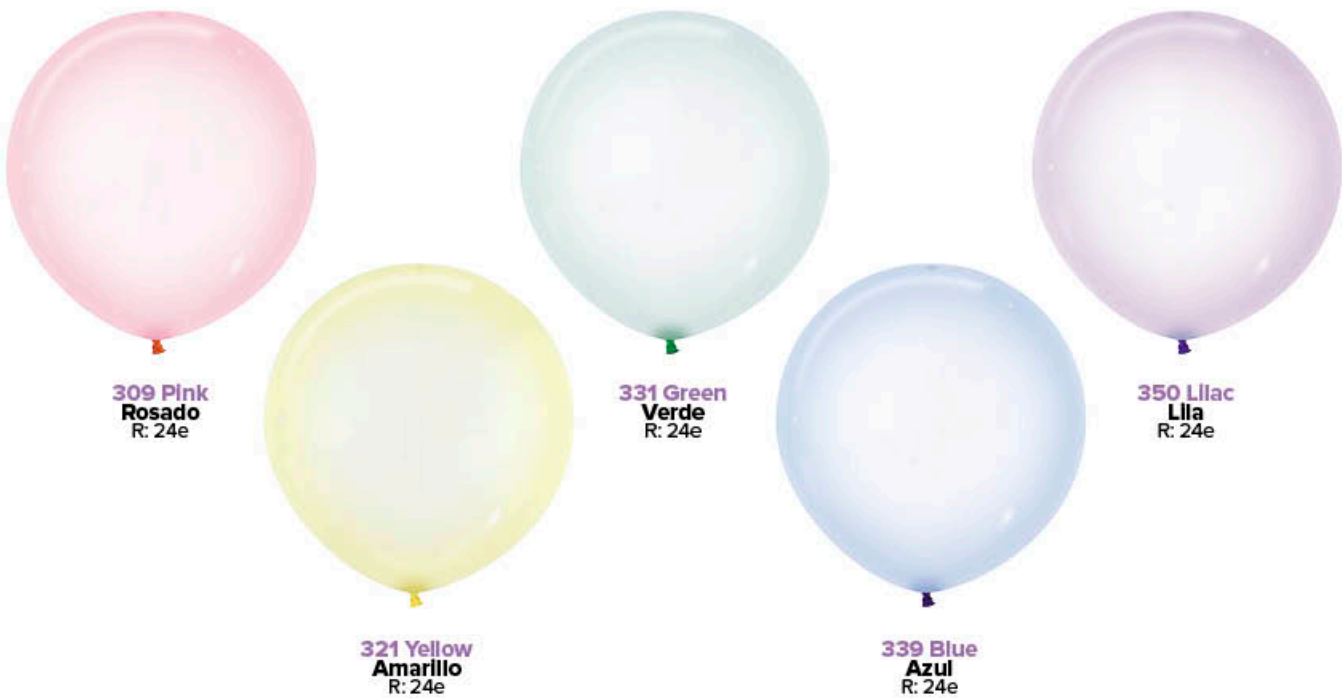

CRYSTAL PASTEL / CRISTAL PASTEL

309 Pink
Rosado
R: 24e

321 Yellow
Amarillo
R: 24e

331 Green
Verde
R: 24e

339 Blue
Azul
R: 24e

350 Lilac
Lila
R: 24e

R-24e · R-36e