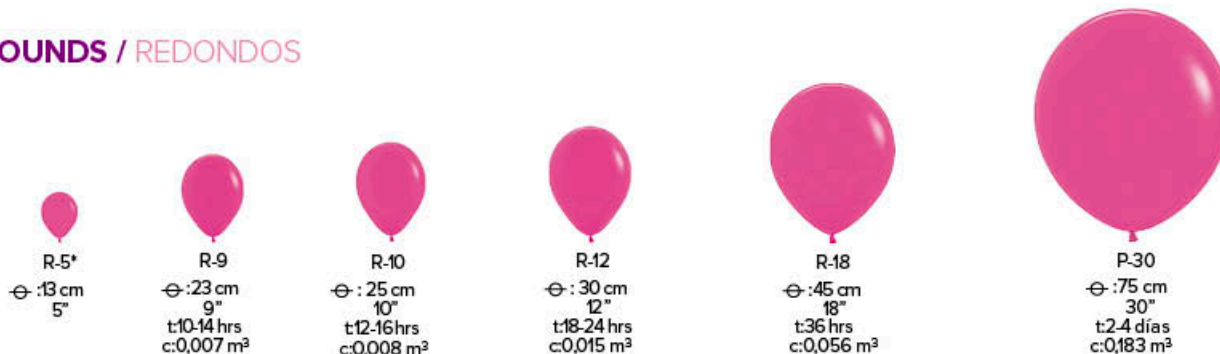

Keywords / Palabras Clave:

- R = Round / Redondo
- R-12 = Reference Name / Nombre Referencia
- 12 = Diameter in Inches / Diámetro en Pulgadas
- ⊕ = Maximum Inflation Diameter / Diámetro Máximo de Inflado
- t = Floating Time (Helium) / Tiempo de Flotación (Helio)
- C = Helium capacity in m³ / Capacidad de Helio en m³

ROUNDS / REDONDOS