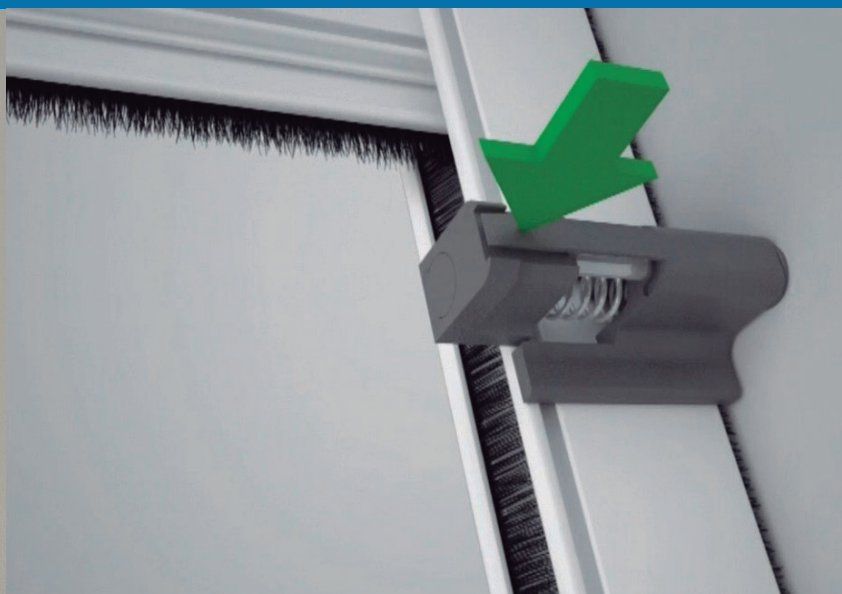

ENGANCHE RÁPIDO

Montaje

Enganche rápido · frontal · en ventana · en guía persiana

		BLANCO						
		ANCHO						
		80	100	120	140	160	180	200
ALTO	80	67,08	71,81	76,54	81,27	86,01	90,75	95,48
	100	68,83	73,56	78,31	83,04	87,77	92,50	97,25
	120	70,60	75,34	80,07	84,80	89,54	94,27	99,00
	140	72,36	77,09	81,84	86,57	91,30	96,04	100,77
	160	74,13	78,86	83,59	88,34	93,07	97,80	102,53
	180	78,75	84,20	89,65	95,10	100,55	106,00	111,45
	200	80,52	85,97	91,42	96,87	102,32	107,77	113,21
	220	82,28	87,73	93,18	98,63	104,08	109,53	114,98
	240	84,05	89,50	94,95	100,40	105,85	111,30	116,75