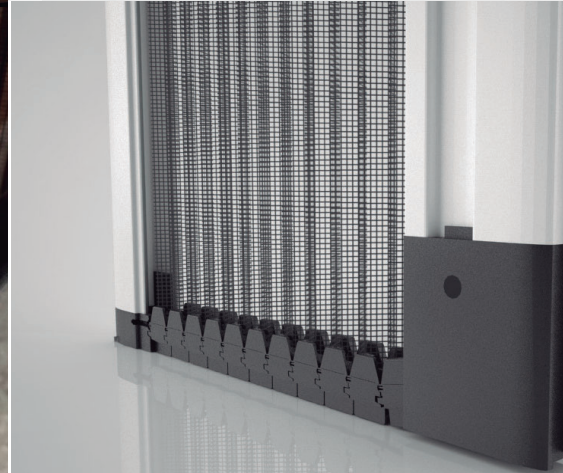

Mosquitera Picoplis

PICOPLIS es una mosquitera plisada de 25 mm de perfil, característica que permite que sea colocada en espacios que la mosquitera plisada de 40 mm no permitía.

Como todos los productos creados por Bettio, cuenta con un diseño excepcional.

En cuanto a sus prestaciones, cabe destacar que dispone de una cadena muy robusta y flexible, que la hace más resistente. Permite colocarla sin perfil en el suelo que la guíe y se detiene en todas las posiciones. Además cuenta con una resistencia al viento (clase 2).

Su instalación es muy rápida ya que se efectúa en un tiempo máximo de 10 minutos y el hecho de que se coloque sin tornillos (siempre que las paredes lo permitan) es una ventaja añadida para los instaladores.