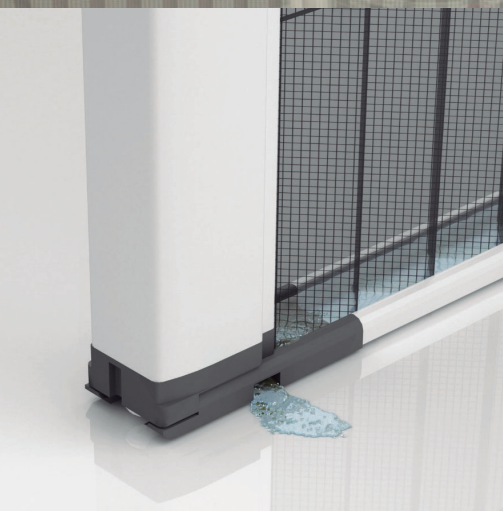

Mosquitera Picoplis maxi

La mosquitera PICOPLIS MAXI es una variante de la Picoplis, tiene las mismas características en cuanto a perfiles y espesor (25 mm). En la mosquitera de una hoja, es opcional el perfil lateral para descuadres.

En esta mosquitera, desaparece la cadena inferior sustituida por un carril de aluminio para ser guiada. Su instalación no durará más de 10 minutos y puede ser colocada sin tornillos, gracias a una cinta adhesiva de doble cara.

Al carecer de cadena inferior, también se puede instalar en ventanas y posibilita la fabricación de esta en medidas más anchas que altas.

Esta mosquitera cuenta con resistencia al viento (clase 2).