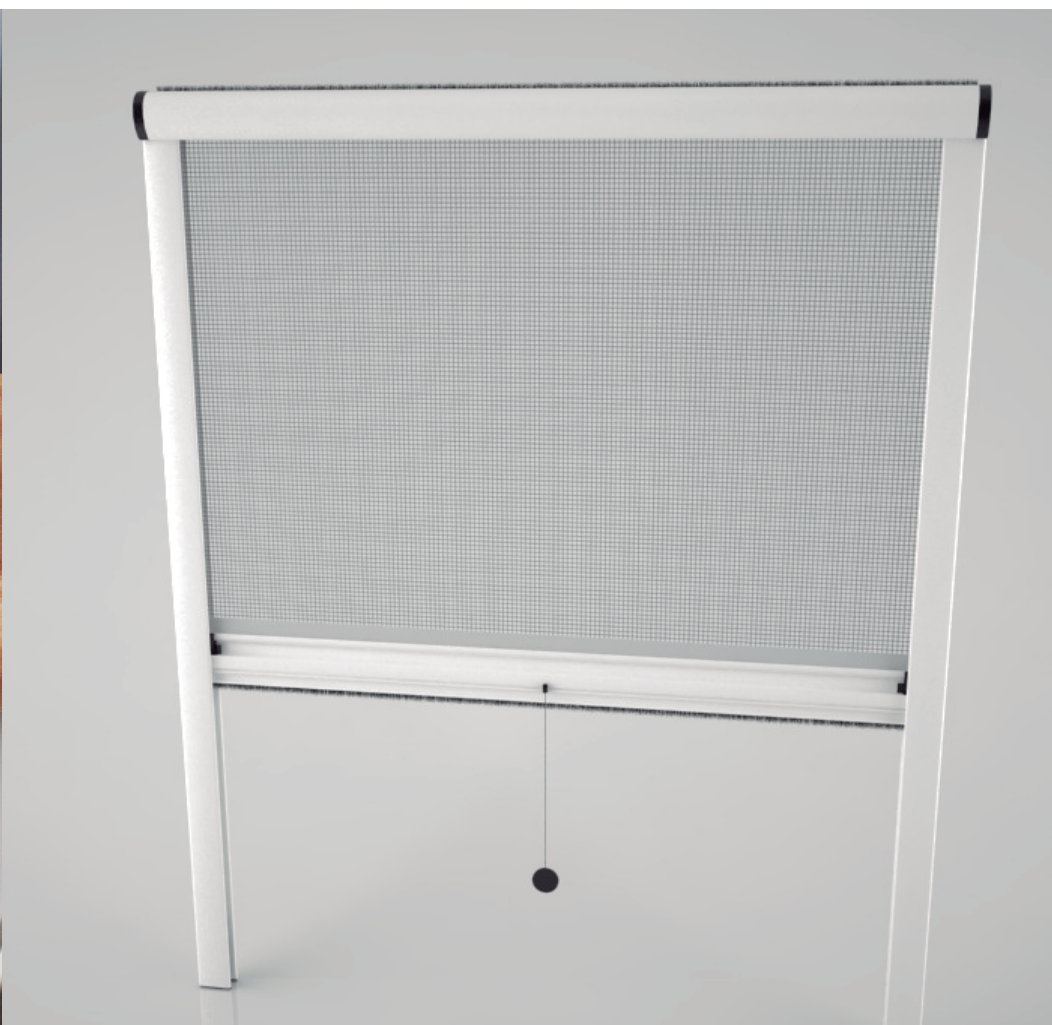

Mosquitera Revolux

Mosquitera enrollable de alta calidad, que , al tener cinco variantes posibles de instalación, hace que se convierta en un producto muy completo a la hora de satisfacer las necesidades del mercado.

Al igual que todos los productos elaborados por BETTIO, esta mosquitera está diseñada para integrarse en ambientes elegantes, debido a sus formas redondeadas.

Cabe destacar la gran resistencia a los impactos que tiene, debido a su muelle recuperador. Además, todo esto se complementa con el sistema clic - clac que incluye y sus guías anti viento, que aportan resistencia al viento (clase 2).

En cuanto a medidas de fabricación, puede llegar a los 200 cm de ancho por 240 cm de alto y cuenta con un cofre de 4 cm.

Sus medidas mínimas de fabricación son 55 cm de ancho por 70 cm de alto.

Para incluir el desacelerador, será necesaria una medida mínima de 65 cm de ancho.

Admite una amplia gama de acabados.