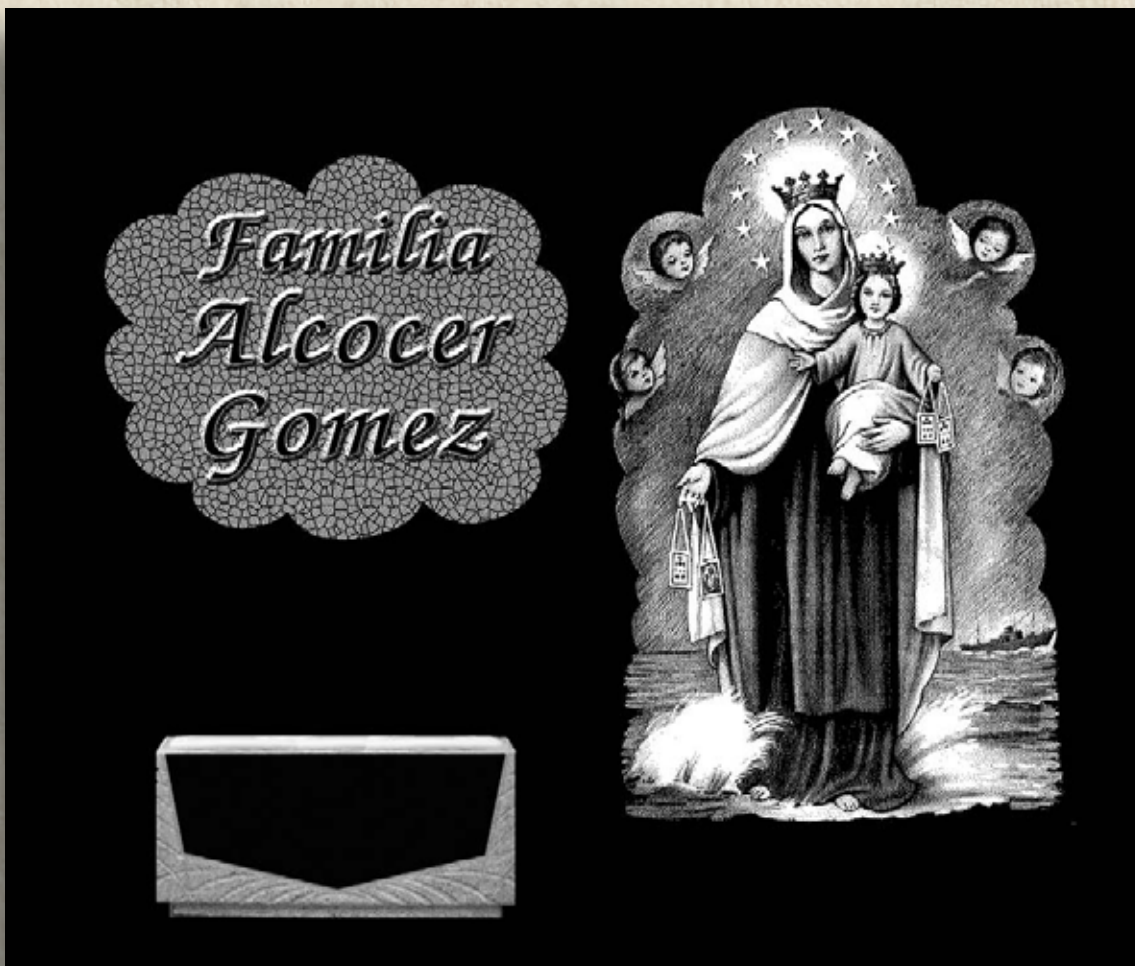

FOLCH®

Art-Láser

Siempre estarás
en nuestros
corazones

Mod. 5000 - **NEGRO ORIENTAL** - REALIZAMOS CUALQUIER IMAGEN QUE NOS PROPORCIONE (FOTO DIFUNTO, PAISAJE...)

FOLCH®

Familia
Cifuentes Segura

50 x 29

Mod. 5010 - **CARRARA** - INCRUSTACIÓN LÁSER DE FOTO PAISAJE · LETRAS ARENA