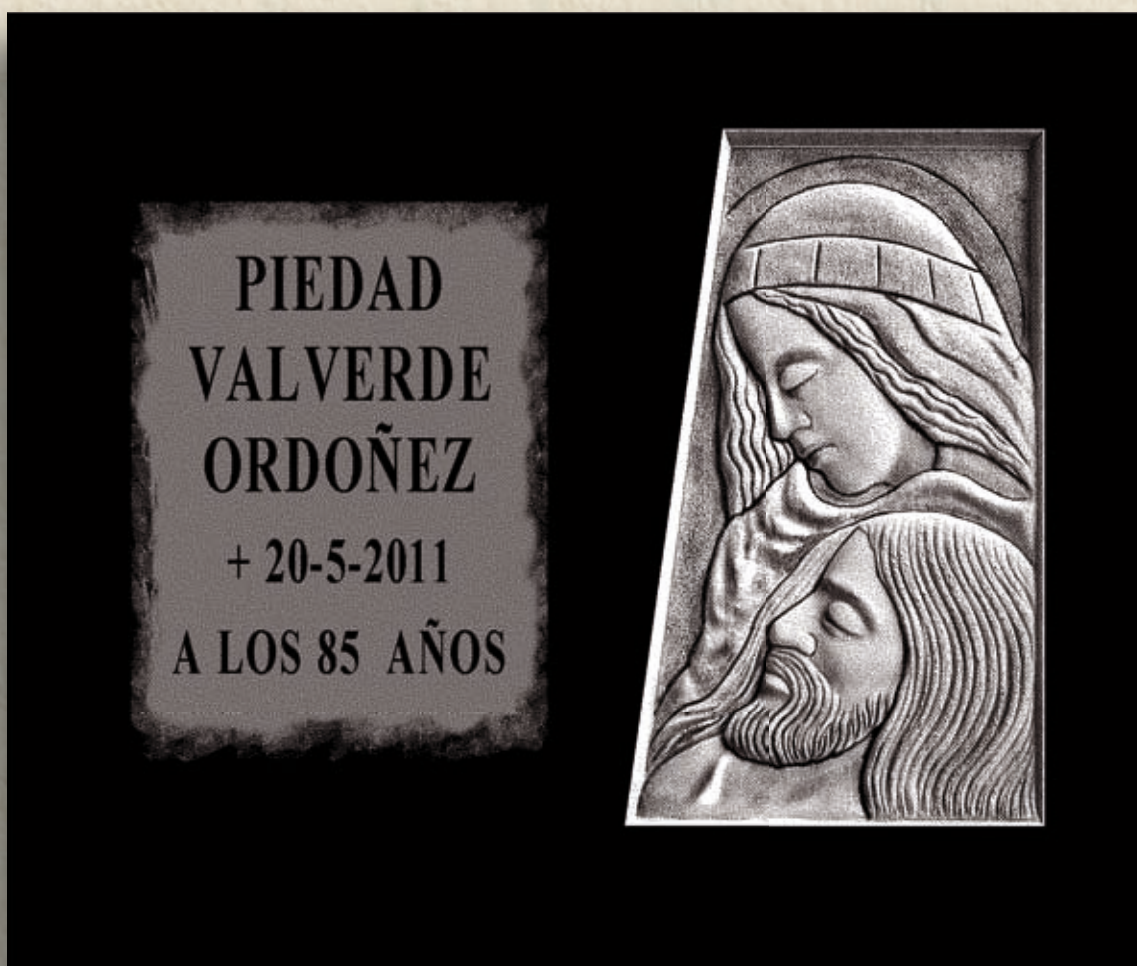

FOLCH®

IMÁGEN Y LETRAS LÁSER - VIRGEN DE ARACELI - NEGRO ORIENTAL - Mod. 5115

AG 330
24x11x7

*Rosa
Navarro
Fuentes
+ 6-6-2011
a los 83 años*

Mod. 5090 - NEGRO ORIENTAL - CRISTO NAZARENO - IMÁGEN LÁSER - LETRAS ARENA

FOLCH®

*Carmen
Valero
Ramírez
* 7-8-1940
+ 27-2-2011*

Mod. 5095 - NEGRO ORIENTAL - VIRGEN DEL CARMEN - IMÁGEN Y LETRAS LÁSER

IMÁGEN Y LETRAS LÁSER - **NEGRO ORIENTAL** - Mod. 5170

FOLCH®

IMÁGEN Y LETRAS LÁSER - **PIEDAD - NEGRO ORIENTAL** - Mod. 5850

Familia
Mercader
Roman

30x45

Mod. 5855 - CARRARA - VIRGEN DEL CARMEN - IMAGEN INCRUSTACIÓN LÁSER - LETRAS ARENA

Familia
Solanes
Duero

32x42

Mod. 5860 - CARRARA - VIRGEN DOLOROSA - IMAGEN INCRUSTACIÓN LÁSER - LETRAS ARENA