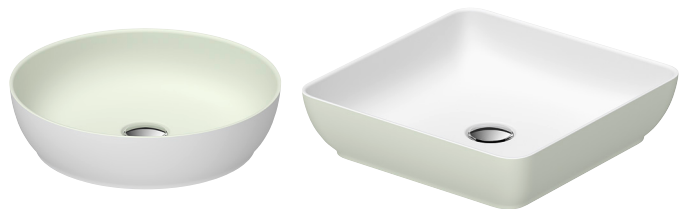

Los lavabos, lavabos sobre encimera y encimeras Sivida se integran perfectamente en casi cualquier diseño de baño. Puede escogerse una combinación de mueble y lavabo o de lavabo sobre encimera y encimera.

Fabricados con nuestro material de solid surface DuroCast®, los lavabos Sivida ofrecen un aspecto y tacto aterciopelado, resultan muy duraderos y extremadamente fáciles de mantener. El uso de DuroCast® tanto para la encimera como para el lavabo sobre encimera crea una transición fluida entre ambos, como si estuvieran fabricados de una sola pieza.

DESIGN BY
PHILIPPE STARCK

Las lavabos sobre encimera Sivida ofrecen una opción elegante para baños modernos, y se encuentran disponibles en tres sofisticados colores: Gris oscuro mate, Blanco satén mate y Verde pálido mate. Cada lavabo presenta un diseño único en dos tonos con un exterior o interior blanco, creando contrastes visuales llamativos que realzan cualquier espacio.

La serie Sivida incluye una amplia selección de lavabos y muebles: desde una solución compacta para aseos de cortesía, pasando por cuatro tamaños adicionales, o un mueble doble con dos lavabos. Las espaciosas encimeras ofrecen un amplio espacio de almacenamiento para un acceso rápido a los utensilios de baño que se usan a diario.