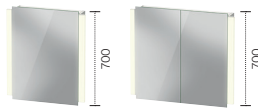

Armario medio

Armario alto

			PG 1	PG 2			PG 1	PG 2	
↔ 400	↗ 240	#SV1319 L/R	734 €	950 €	↔ 400	↗ 360	#SV1329 L/R	828 €	1.146 €

Ketho.2
Espejo con luz

↔ 400	↗ 33	#K27070	780 €
↔ 600	↗ 33	#K27071	828 €
↔ 800	↗ 33	#K27072	853 €
↔ 1000	↗ 33	#K27073	892 €
↔ 1200	↗ 33	#K27074	914 €