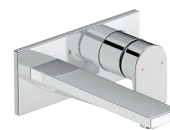

Tulum by Starck Mezclador monomando de lavabo, empotrado*

#TU1070004010 ●

#TU1070004046 ●