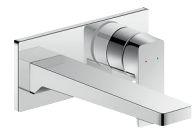

Mezclador monomando lavabo S con vaciador

#MH1010001010 ●
#MH1010001046 ●

Mezclador monomando lavabo M con vaciador

#MH1020001010 ●
#MH1020001046 ●

Mezclador monomando lavabo XL

#MH1040002010 ●
#MH1040002046 ●