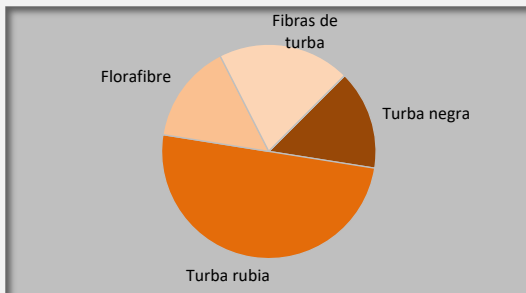

Datos técnicos:

Composición

Propiedades químicas (en el momento de la producción)

pH * (CaCl₂)	4,3
Salinidad * (g/l)	0,8
N * (CaCl₂)	140 mg/l
P₂O₅ * (CAL)	80 mg/l
K₂O * (CAL)	190 mg/l
Estructura	gruesa
PG-Mix 18-10-20	0,80 kg/m³