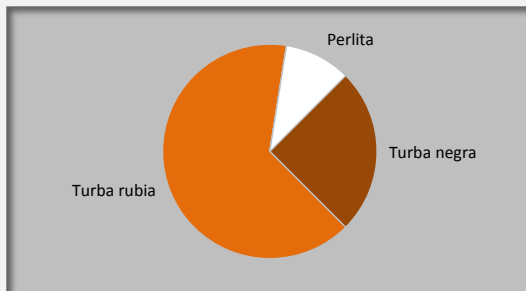

Datos técnicos:

Composición

Propiedades químicas (en el momento de la producción)

pH * (CaCl₂)	5,6
Salinidad * (g/l)	0,8
N * (CaCl₂)	140 mg/l
P₂O₅ * (CAL)	80 mg/l
K₂O * (CAL)	190 mg/l
Estructura	semigruesa
PG-Mix 18-10-20	0,80 kg/m³

Se han añadido sustancias nutritivas minerales al sustrato.

1. ☒ Contiene mojante
   ☐ Contiene arcilla
   ☐ Contiene arena de cuarzo
   ☐ Contiene abono de liberación lenta

* Rango de valores según las normas de calidad de sustrato de la Gütegemeinschaft Substrate für Pflanzenbau e.V.

Materias primas y aditivos

Efecto en el sustrato

Turba de poco a moderadamente descompuesta (turba rubia)	Aumenta la capacidad de aireación y mejora la estabilidad estructural
Turba muy descompuesta (turba negra)	Aumenta la capacidad de retención de agua y mejora la absorción de agua
Perlita	Aumenta la porosidad y la capacidad de aireación
Carbonato cálcico - Cal	Corrige el pH al óptimo según las necesidades de cada cultivo
Abono complejo de alta calidad	Aporta a las plantas todos los macro y micronutrientes de forma inmediata
Floraspur	Suministra adicionalmente a las plantas Mg, B, Cu, Mn, Mo, Fe y Zn
Humectante Instant plus	Mejora la absorción de agua por parte del sustrato incluso después de secarse

Recomendación:

Almacenar el producto en un lugar seco y fresco y protegido de los rayos solares. Recomendamos utilizar el producto lo antes posible. En el caso de almacenamiento prolongado, realizar un análisis del producto previo a su uso. La calidad del producto es asegurada por la RAL de acuerdo a las disposiciones de calidad de la Gütegemeinschaft Substrate für Pflanzen e.V. (asociación para el aseguramiento de la calidad de los sustratos para plantas, asociación registrada). De tener preguntas respecto al producto, contacte a su asesor de servicio externo o al departamento especializado en horticultura y jardinería de la empresa Floragard bajo el teléfono +49 441 2092-0.