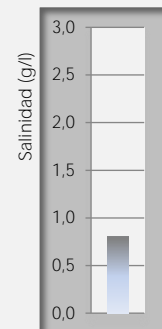

Floradur Pot Medium-coarse Berries

Receta: 111704

Campo de aplicación:

Substrato para macetas especial para contenedores / macetas pequeñas.

- Bandejas
 Siembra, tacos prensados
 Sacos de cultivo
 Macetas
 Cestas colgantes
 Plantación
 Césped
 Enmacetar, Tamaño de maceta:
 7-9 cm
 8-11 cm
 8-14 cm
 >12 cm
 Cont. >1 l
 Cont. >3 l
 personalizado

Datos técnicos:

Composición

Propiedades químicas (en el momento de la producción)

| | |
|---------------------------------------|------------------------|
| pH * (CaCl ₂) | 5,6 |
| Salinidad * (g/l) | 0,8 |
| N * (CaCl ₂) | 140 mg/l |
| P ₂ O ₅ * (CAL) | 80 mg/l |
| K ₂ O * (CAL) | 190 mg/l |
| Estructura | semigruesa |
| PG-Mix 18-10-20 | 0,80 kg/m ³ |