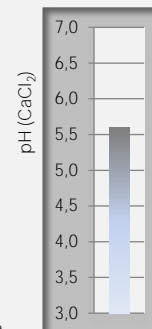

Floradur Pot Medium-coarse Berries

Receta: 111704

Campo de aplicación:

Substrato para macetas especial para contenedores / macetas pequeñas.

- Bandejas
 Siembra, tacos prensados
 Sacos de cultivo
 Macetas
 Cestas colgantes
 Plantación
 Césped
 Enmacetar, Tamaño de maceta:
 7-9 cm
 8-11 cm
 8-14 cm
 >12 cm
 Cont. >1 l
 Cont. >3 l
 personalizado

Datos técnicos:

Composición

Propiedades químicas (en el momento de la producción)

| | |
|---------------------------------------|------------------------|
| pH * (CaCl ₂) | 5,6 |
| Salinidad * (g/l) | 0,8 |
| N * (CaCl ₂) | 140 mg/l |
| P ₂ O ₅ * (CAL) | 80 mg/l |
| K ₂ O * (CAL) | 190 mg/l |
| Estructura | semigruesa |
| PG-Mix 18-10-20 | 0,80 kg/m ³ |