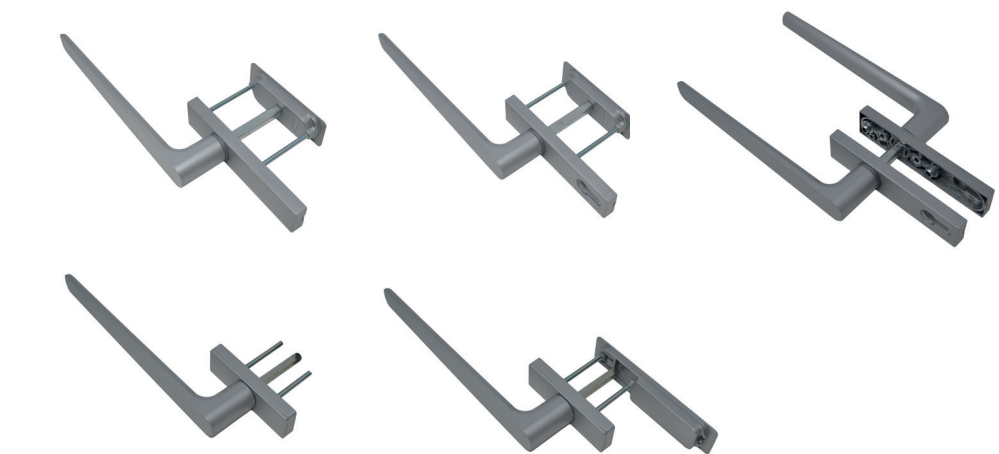

**FRA** *Les poignées simples de la ligne KARMA sont faciles à installer grâce aux stabilisateurs qui remplacent les entretoises classiques et empêchent les fausses rotations de la caisse*

**ESP** *Las martelinas de la línea KARMA son fáciles de instalar gracias a los estabilizadores que sustituyen a los clásicos espaciadores y evitan la falsa rotación de la caja*

# SCOPRI LA GAMMA COMPLETA DISCOVER THE COMPLETE RANGE

Martelline / Handles / Poignées / Martelinas

Martellina ribassata / Reduced Handle /  
Poginée baissè / Maneta baja

Martelline / Handles / Poignées / Martelinas

Cremonesi / Cremona Bolts / Crémones / Cremonas

Maniglioni per alzanti / Lift&Slide Handles  
Poignées pour coulissant a levage / Manillas para corredera elevable

Doppie Maniglie / Double Handle  
Béquilles doubles / Manillas dobles