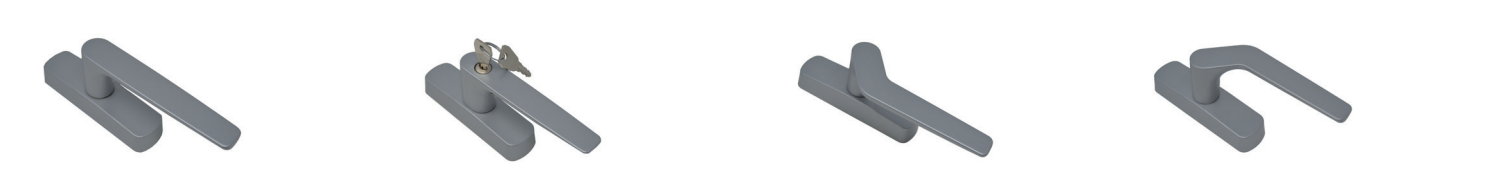

**FRA** *Les poignées simples de la ligne KARMA sont faciles à installer grâce aux stabilisateurs qui remplacent les entretoises classiques et empêchent les fausses rotations de la caisse*

**ESP** *Las martelinas de la línea KARMA son fáciles de instalar gracias a los estabilizadores que sustituyen a los clásicos espaciadores y evitan la falsa rotación de la caja*

# SCOPRI LA GAMMA COMPLETA DISCOVER THE COMPLETE RANGE

Martelline / Handles / Poignées / Martelinas

Martellina ribassata / Reduced Handle /  
Poginée baissè / Maneta baja

Martelline / Handles / Poignées / Martelinas

Cremonesi / Cremona Bolts / Crémones / Cremonas

Maniglioni per alzanti / Lift&Slide Handles  
Poignées pour coulissant a levage / Manillas para corredera elevable

Doppie Maniglie / Double Handle  
Béquilles doubles / Manillas dobles