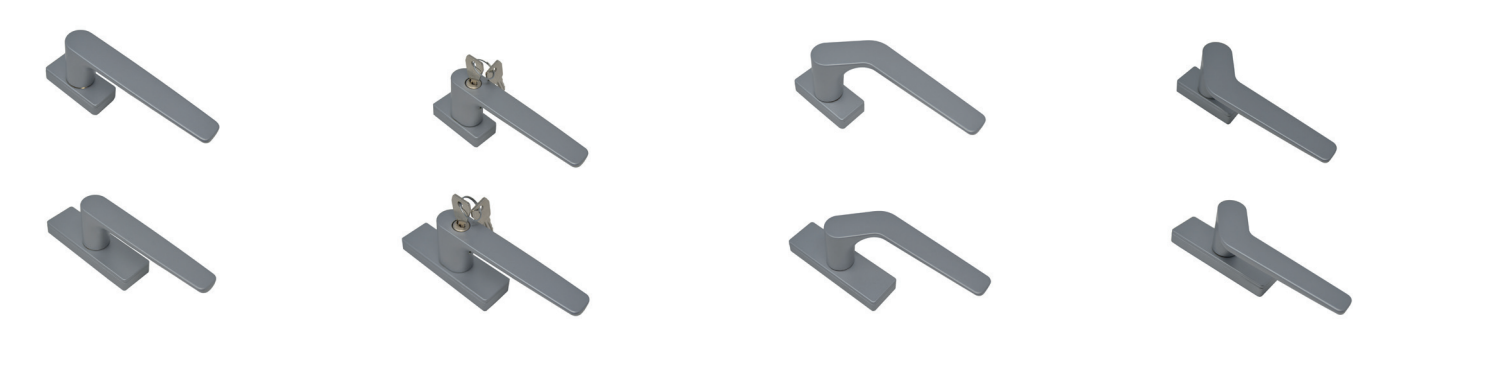

**FRA** *Les poignées simples de la ligne KARMA sont faciles à installer grâce aux stabilisateurs qui remplacent les entretoises classiques et empêchent les fausses rotations de la caisse*

**ESP** *Las martelinas de la línea KARMA son fáciles de instalar gracias a los estabilizadores que sustituyen a los clásicos espaciadores y evitan la falsa rotación de la caja*

# SCOPRI LA GAMMA COMPLETA DISCOVER THE COMPLETE RANGE

Martelline / Handles / Poignées / Martelinas

Martellina ribassata / Reduced Handle /  
Poginée baissè / Maneta baja

Martelline / Handles / Poignées / Martelinas

Cremonesi / Cremona Bolts / Crémones / Cremonas

Maniglioni per alzanti / Lift&Slide Handles  
Poignées pour coulissant a levage / Manillas para corredera elevable

Doppie Maniglie / Double Handle  
Béquilles doubles / Manillas dobles