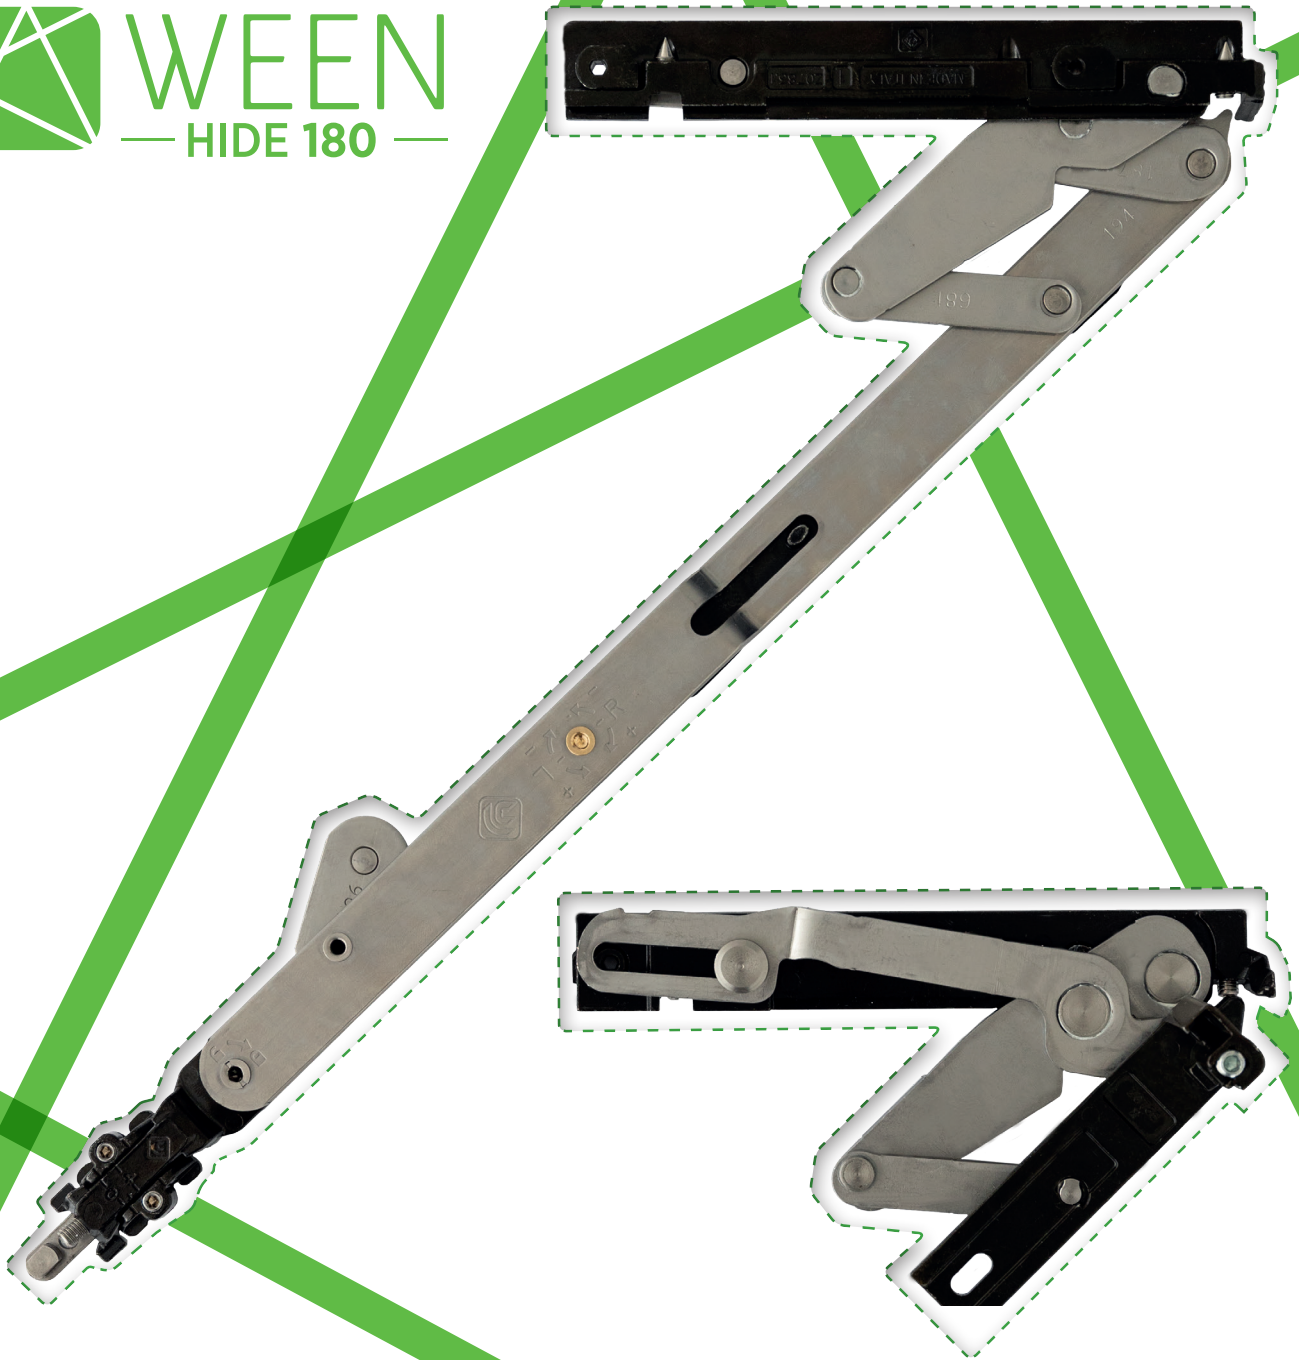

WEEN
— HIDE 180 —

Punti di forza Strenght

PORTATA 150kg
LOAD CAPACITY 150kg
PORTEE 150kg
CARGA 150kg

REGOLAZIONI 3D
3D AJUSTEMENTS
RÉGLAGES 3D
AJUSTES 3D

AGGANCIO RAPIDO
QUICK ASSEMBLY
MONTAGE RAPIDE
MONTAJE RÁPIDO

DURABILITÀ
DURABILITY
DURABILITÉ
DURABILIDAD