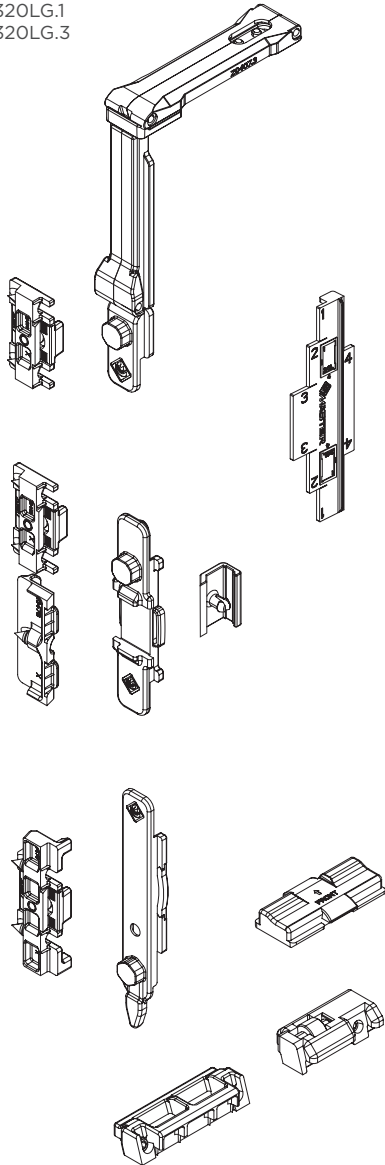

Anta principale

Main sash

KIT CHIUSURA KIT DE FERMETURE CLOSING KIT KIT DE CIERRE

3320F.1
3320F.2
3320F.3
3320F.4
3320LF.1
3320LF.3
3320G.1
3320G.3
3320LG.1
3320LG.3