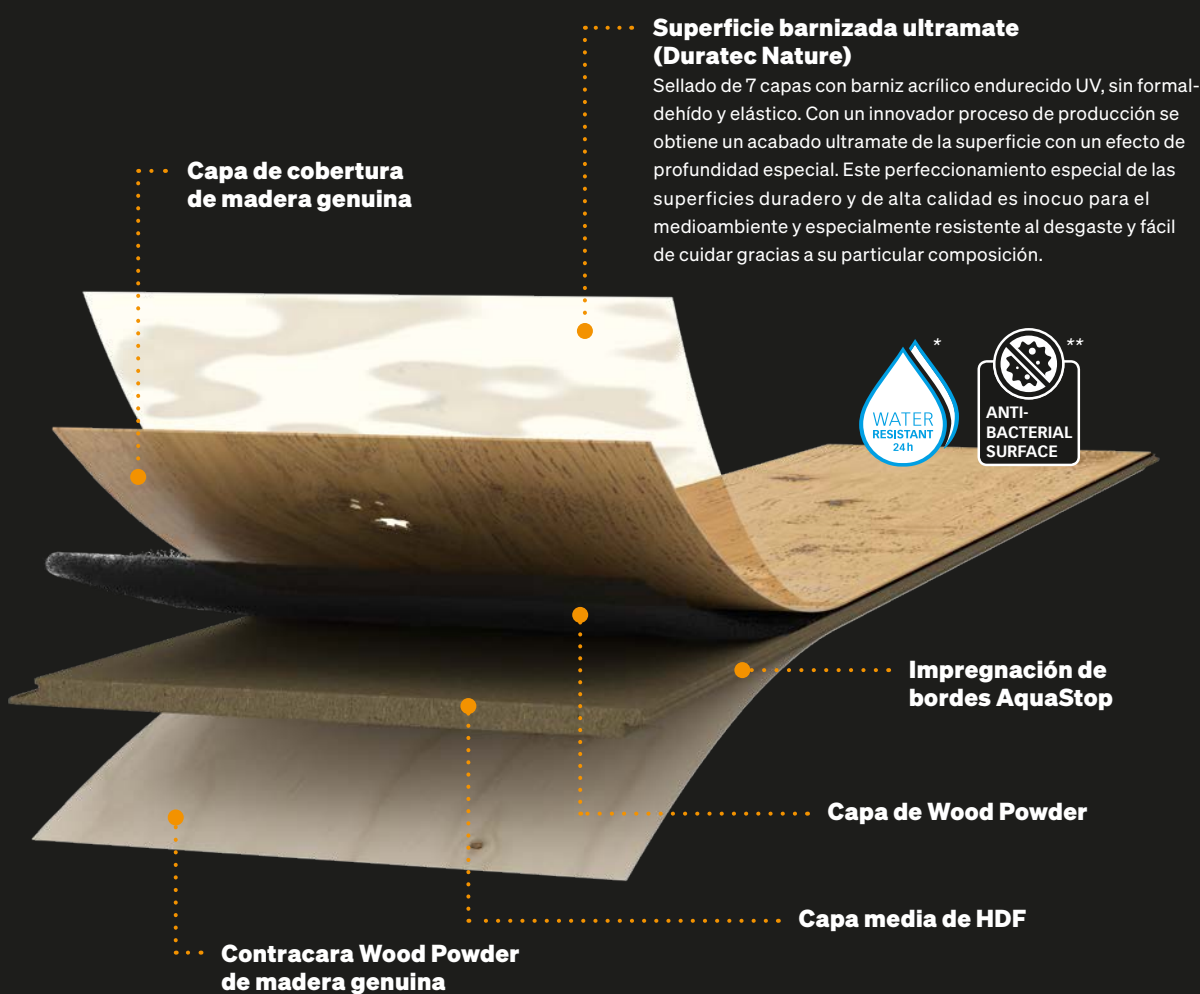

La revolución del suelo de madera

Sostenible. Robusto. Apropiado para el día a día. Es el suelo de madera Lindura. Eso es precisamente lo que convierte a este suelo en el suelo de madera del futuro. Para producir una capa de cobertura de madera genuina solo necesitamos aproximadamente 1/8 de la cantidad de madera que se utiliza en un suelo de parquet multicapa convencional. ¿Cómo se hace? Fácil: con un innovador proceso de fabricación. La denominada tecnología Wood Powder aporta una estabilidad a la presión extra a la capa de cobertura de madera genuina respetuosa con los recursos. Wood Powder es una mezcla fina de material compuesta por fibras de madera, componentes minerales y otros aditivos. Se prensa firmemente con la capa media de HDF y la capa de cobertura formando una unión estable para dar lugar a un suelo de madera ideal para el día a día.

Una combinación de alta tecnología y naturaleza

Respetuoso con los recursos

Resistente al agua

Ahorra energía

Estable a la presión

Robusto

Madera procedente de silvicultura sostenible

* Puede colocarse en áreas húmedas, como p. ej., cuartos de baño. Quedan excluidos de su aplicación los entornos exteriores y las salas húmedas como saunas, cabinas de duchas, baños de vapor y salas con desagües.

** Bacterias testadas: Staphylococcus aureus, Escherichia coli

Lindura® / Wood powder technology produced under the license of Välinge.

www.blauer-engel.de/uz176

SUELO DE MADERA LINDURA®
El original de MEISTER
- est. 2015 -

Suelo de madera Lindura® HD 400 Formato especial

- 1 lama (tablón de casa de campo)
- Superficie barnizada ultramate
- Bisel en V longitudinal y lado corto con microbisel
- Apto para ambientes húmedos / resistente al agua 24 horas
- Sistema clic: Masterclic Plus
- Garantía de MEISTER*
25 años en ámbito doméstico,
5 años en ámbito comercial
- Espesor: 11 mm
- Medidas: 2 200 × 205 mm