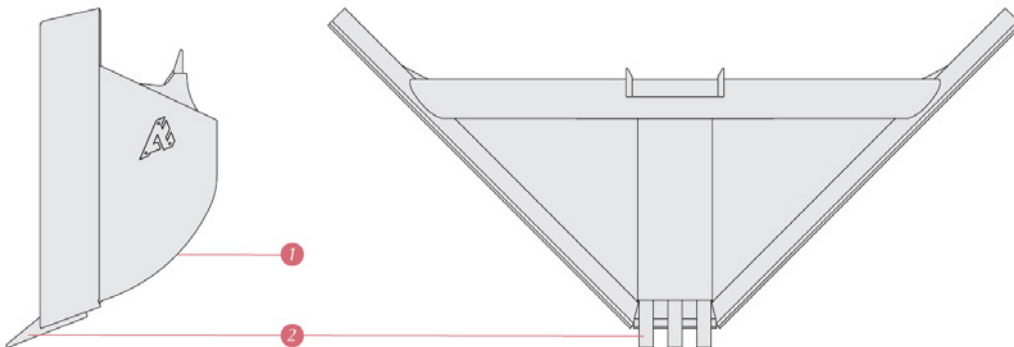

# CAZO TRAPEZIO

	mm	mm	mm	mm	mm	45°	63°	t
<b>Cazo Trapecio T11</b>	250	560	800	1850	1065	150	100	3/6
<b>Cazo Trapecio T21</b>	300	700	900	2100	1220	280	190	7/11+midi
<b>Cazo Trapecio T31</b>	350	865	1100	2550	1450	520	380	12/15
<b>Cazo Trapecio T41</b>	350	950	1200	2900	1700	650	500	16/19
<b>Cazo Trapecio T51</b>	500	1040	1300	3100	1800	920	750	20/26
<b>Cazo Trapecio T61</b>	500	1110	1400	3300	1900	1100	920	27/37
<b>Cazo Trapecio T05</b>	250	460	700	1447	863	100	65	1/3

- 1 Fondo y flancos laminados
- 2 Dientes atornillados