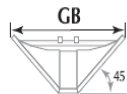

# CAZO TRAPEZIO

	mm	mm	mm	mm	mm	45°	63°	t
<b>Cazo Trapecio T11</b>	250	560	800	1850	1065	150	100	3/6
<b>Cazo Trapecio T21</b>	300	700	900	2100	1220	280	190	7/11+midi
<b>Cazo Trapecio T31</b>	350	865	1100	2550	1450	520	380	12/15
<b>Cazo Trapecio T41</b>	350	950	1200	2900	1700	650	500	16/19
<b>Cazo Trapecio T51</b>	500	1040	1300	3100	1800	920	750	20/26
<b>Cazo Trapecio T61</b>	500	1110	1400	3300	1900	1100	920	27/37
<b>Cazo Trapecio T05</b>	250	460	700	1447	863	100	65	1/3

- 1 Fondo y flancos laminados
- 2 Dientes atornillados