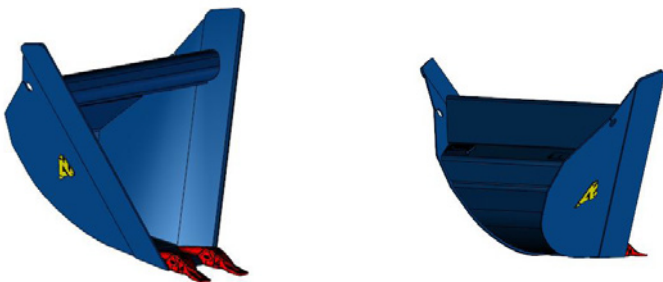

# CAZO TRAPEZIO

	mm	mm	mm	mm	mm	45°	63°	t
<b>Cazo Trapecio T11</b>	250	560	800	1850	1065	150	100	3/6
<b>Cazo Trapecio T21</b>	300	700	900	2100	1220	280	190	7/11+midi
<b>Cazo Trapecio T31</b>	350	865	1100	2550	1450	520	380	12/15
<b>Cazo Trapecio T41</b>	350	950	1200	2900	1700	650	500	16/19
<b>Cazo Trapecio T51</b>	500	1040	1300	3100	1800	920	750	20/26
<b>Cazo Trapecio T61</b>	500	1110	1400	3300	1900	1100	920	27/37
<b>Cazo Trapecio T05</b>	250	460	700	1447	863	100	65	1/3

- 1 Fondo y flancos laminados
- 2 Dientes atornillados