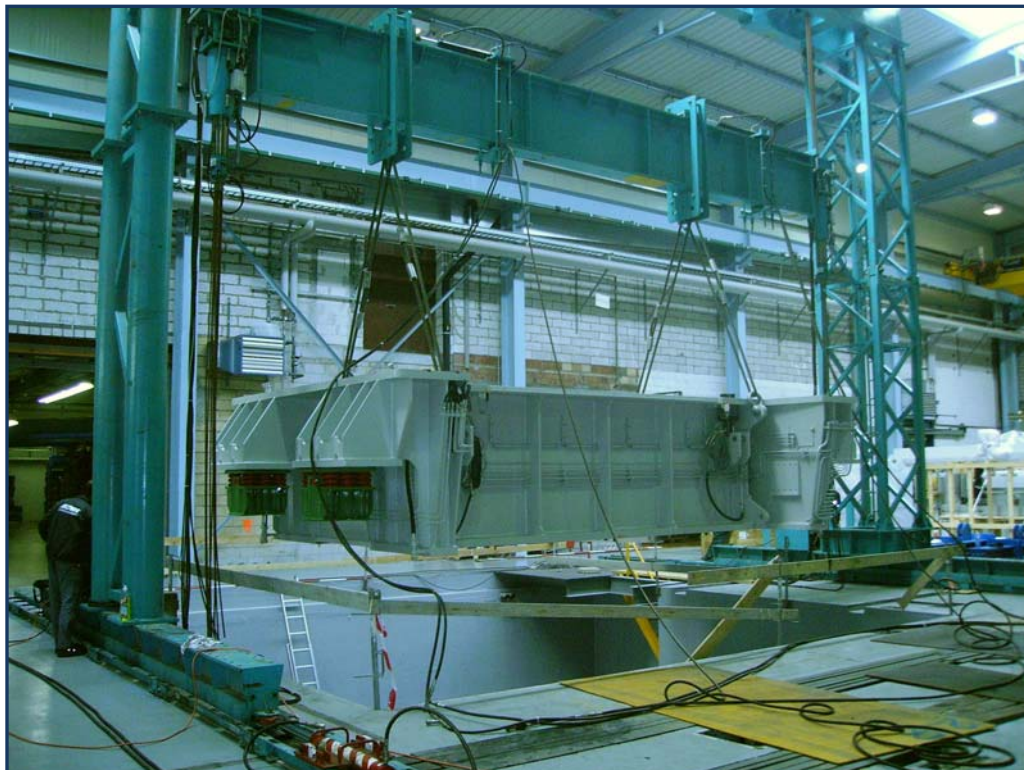

Riteer, Sevelen. Suiza.

Descarga e instalación de una prensa de 120 Tn.