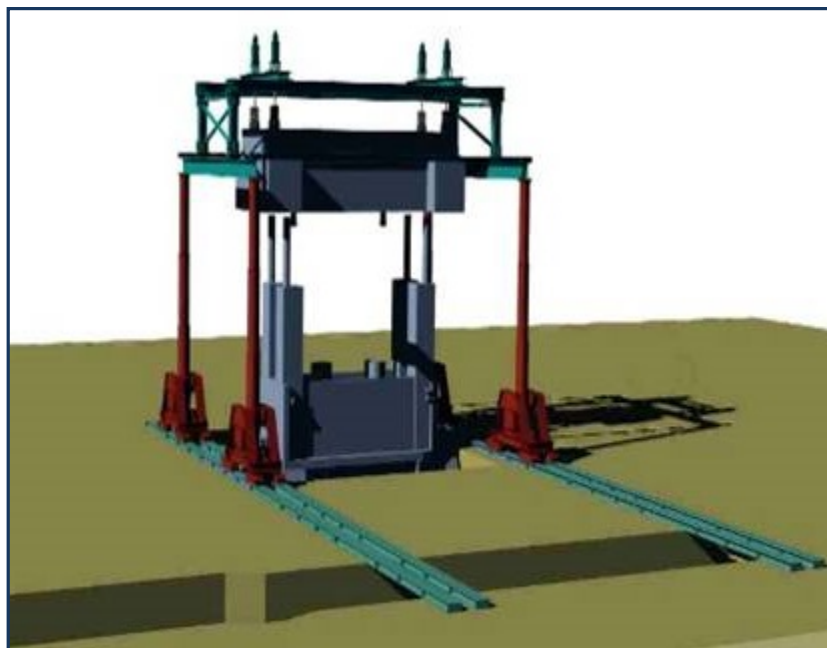

SOLUCIONES PARA MANIOBRAS EN MONTAJE DE PRENSAS

A continuación presentamos diversas maniobras llevadas a cabo en montaje de Prensas, realizados por ALTON GRÚAS.

- Descarga, verticalización y posicionamiento en bancada de prensas mecánicas, mediante pórticos deslizantes y cilindros hidráulicos de cable.

Gestamp, Linares. España.

Descarga y verticalización de dos prensas mecánicas.

Peso máximo: 155 Tn.

EUROGRUAS

ALTON GRÚAS, S.L.U.
Pol. Ind. Guadacorte, naves 1 y 2
11379 Los Barrios (Cádiz)
T: +34 956 676 151
F: +34 956 676 156

Dacia, Pitești. Rumanía.
Descarga y verticalización de 18
prensas mecánicas.
Peso máximo: 90 Tn.

- Descarga y posicionamiento de prensas, mediante pórticos deslizantes y cilindros hidráulicos de cable.

Benteler, Burgos. España.

Descarga e instalación de una prensa mecánica.

Peso máximo: 130 Tn.

- Traslado de prensa, mediante deslizamiento con cilindros hidráulicos de empuje.

Delphi Automoción, Cádiz. España.
Maniobra, con una prensa de 72 Tn.