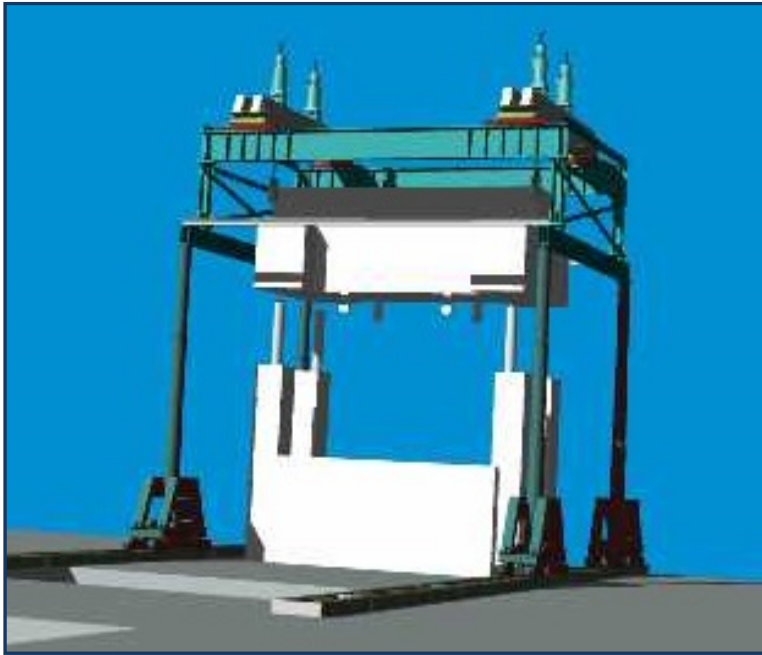

SOLUCIONES PARA MANIOBRAS EN MONTAJE DE PRENSAS

A continuación presentamos diversas maniobras llevadas a cabo en montaje de Prensas, realizados por ALTON GRÚAS.

- Descarga, verticalización y posicionamiento en bancada de prensas mecánicas, mediante pórticos deslizantes y cilindros hidráulicos de cable.

Dacia, Pitești. Rumanía.
Descarga y verticalización de 18
prensas mecánicas.
Peso máximo: 90 Tn.

- Descarga y posicionamiento de prensas, mediante pórticos deslizantes y cilindros hidráulicos de cable.

ALTON GRÚAS, S.L.U.
Pol. Ind. Guadacorte, naves 1 y 2
11379 Los Barrios (Cádiz)
T: +34 956 676 151
F: +34 956 676 156

Riteer, Sevelen. Suiza.

Descarga e instalación de una prensa de 120 Tn.

- Descarga y posicionamiento de prensas, mediante pórticos telescópicos SpindleJack y cilindros hidráulicos de cable.