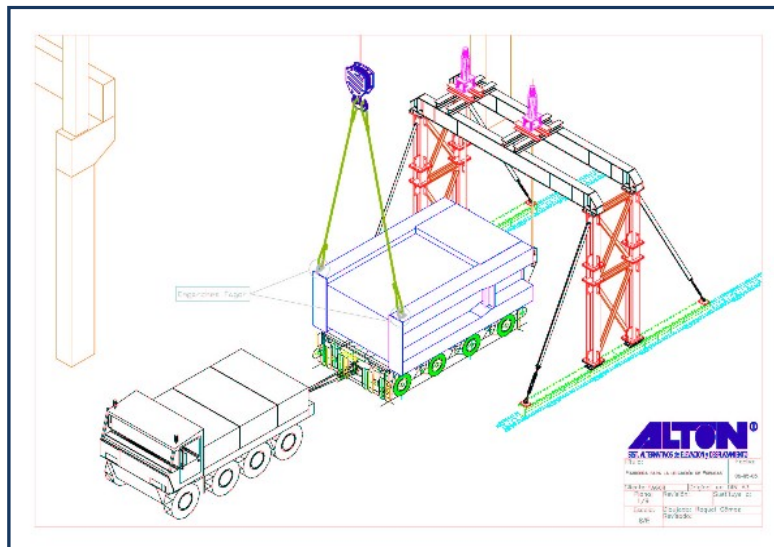

SOLUCIONES PARA MANIOBRAS EN MONTAJE DE PRENSAS

A continuación presentamos diversas maniobras llevadas a cabo en montaje de Prensas, realizados por ALTON GRÚAS.

- Descarga, verticalización y posicionamiento en bancada de prensas mecánicas, mediante pórticos deslizantes y cilindros hidráulicos de cable.

Gestamp, Linares. España.

Descarga y verticalización de dos prensas mecánicas.

Peso máximo: 155 Tn.

EUROGRUAS

ALTON GRÚAS, S.L.U.
Pol. Ind. Guadacorte, naves 1 y 2
11379 Los Barrios (Cádiz)
T: +34 956 676 151
F: +34 956 676 156

Dacia, Pitești. Rumanía.
Descarga y verticalización de 18
prensas mecánicas.
Peso máximo: 90 Tn.

- Descarga y posicionamiento de prensas, mediante pórticos deslizantes y cilindros hidráulicos de cable.

EADS casa. Military Transport Aircraft Division.

Instalación del módulo de una prensa.

Peso máximo: 145 Tn.

Johnson Controls, Katowice. Polonia.
Descarga e instalación de 3 prensas.
Peso máximo: 130 Tn.

EUROGRUAS