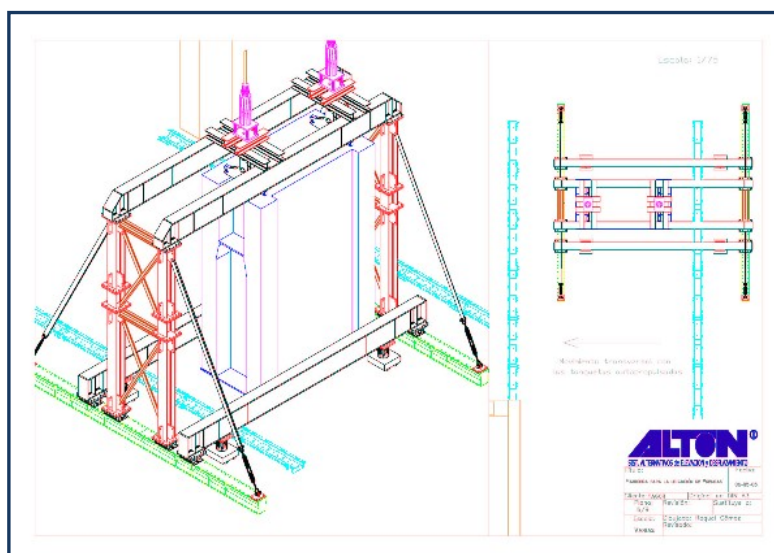

SOLUCIONES PARA MANIOBRAS EN MONTAJE DE PRENSAS

A continuación presentamos diversas maniobras llevadas a cabo en montaje de Prensas, realizados por ALTON GRÚAS.

- Descarga, verticalización y posicionamiento en bancada de prensas mecánicas, mediante pórticos deslizantes y cilindros hidráulicos de cable.

Gestamp, Linares. España.

Descarga y verticalización de dos prensas mecánicas.

Peso máximo: 155 Tn.

EUROGRUAS

ALTON GRÚAS, S.L.U.
Pol. Ind. Guadacorte, naves 1 y 2
11379 Los Barrios (Cádiz)
T: +34 956 676 151
F: +34 956 676 156

Dacia, Pitești. Rumanía.
Descarga y verticalización de 18
prensas mecánicas.
Peso máximo: 90 Tn.

- Descarga y posicionamiento de prensas, mediante pórticos deslizantes y cilindros hidráulicos de cable.

EADS casa. Military Transport Aircraft Division.

Instalación del módulo de una prensa.

Peso máximo: 145 Tn.

Johnson Controls, Katowice. Polonia.
Descarga e instalación de 3 prensas.
Peso máximo: 130 Tn.

EUROGRUAS