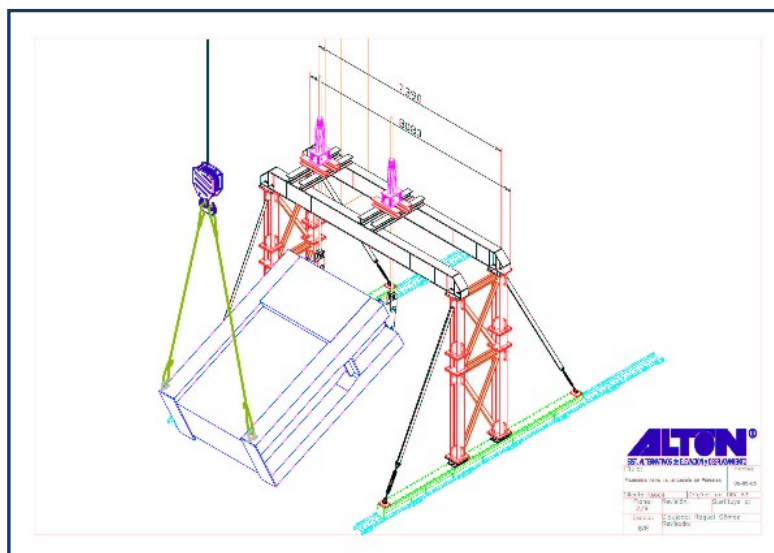

SOLUCIONES PARA MANIOBRAS EN MONTAJE DE PRENSAS

A continuación presentamos diversas maniobras llevadas a cabo en montaje de Prensas, realizados por ALTON GRÚAS.

- Descarga, verticalización y posicionamiento en bancada de prensas mecánicas, mediante pórticos deslizantes y cilindros hidráulicos de cable.

Gestamp, Linares. España.

Descarga y verticalización de dos prensas mecánicas.

Peso máximo: 155 Tn.

EUROGRUAS

ALTON GRÚAS, S.L.U.
Pol. Ind. Guadacorte, naves 1 y 2
11379 Los Barrios (Cádiz)
T: +34 956 676 151
F: +34 956 676 156

Dacia, Pitești. Rumanía.
Descarga y verticalización de 18
prensas mecánicas.
Peso máximo: 90 Tn.

- Descarga y posicionamiento de prensas, mediante pórticos deslizantes y cilindros hidráulicos de cable.

EADS casa. Military Transport Aircraft Division.

Instalación del módulo de una prensa.

Peso máximo: 145 Tn.

Johnson Controls, Katowice. Polonia.
Descarga e instalación de 3 prensas.
Peso máximo: 130 Tn.

EUROGRUAS