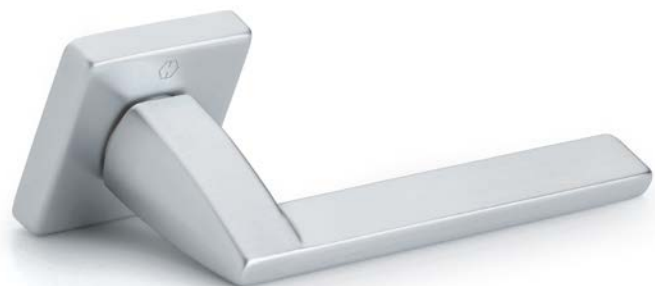

© HOPPE AG, Modificaciones reservados 09/2022
12133139 (150, JD)

Línea Bergamo:
elegancia en latón

Línea Bergamo: elegancia en latón

La nueva línea de latón Bergamo convence por su elegante diseño, del que son característicos el cuello de la manilla de forma cónica y el agarre plano.

- juegos para puertas interiores
- manillas de ventanas
- manillas para corredera paralela abatible
- juegos para puertas correderas elevables

Esto es lo que distingue a la línea Bergamo:

- Diseño elegante y amplia selección de acabados
- Alta resistencia a la corrosión, garantía de superficies **Resista®**
- Montaje rápido y sencillo mediante **cuadrado de montaje rápido HOPPE** o **VarioFit®**
- Seguridad básica en manillas para ventanas mediante **Secustik®**
- Producto de marca HOPPE, 10 años de garantía sobre el funcionamiento mecánico

Cuadrado de Montaje Rápido

Equipados con el cuadrado de montaje rápido, los juegos se pueden montar de forma rápida, sencilla y precisa y se asientan de forma estable y sin juego en la puerta.

Secustik® VarioFit®

Las manillas de ventana con Secustik® disponen de una seguridad básica integrada contra el robo. VarioFit® proporciona un ajuste continuo patentado de la posición del cuadrado de montaje a la profundidad del perfil de la ventana.