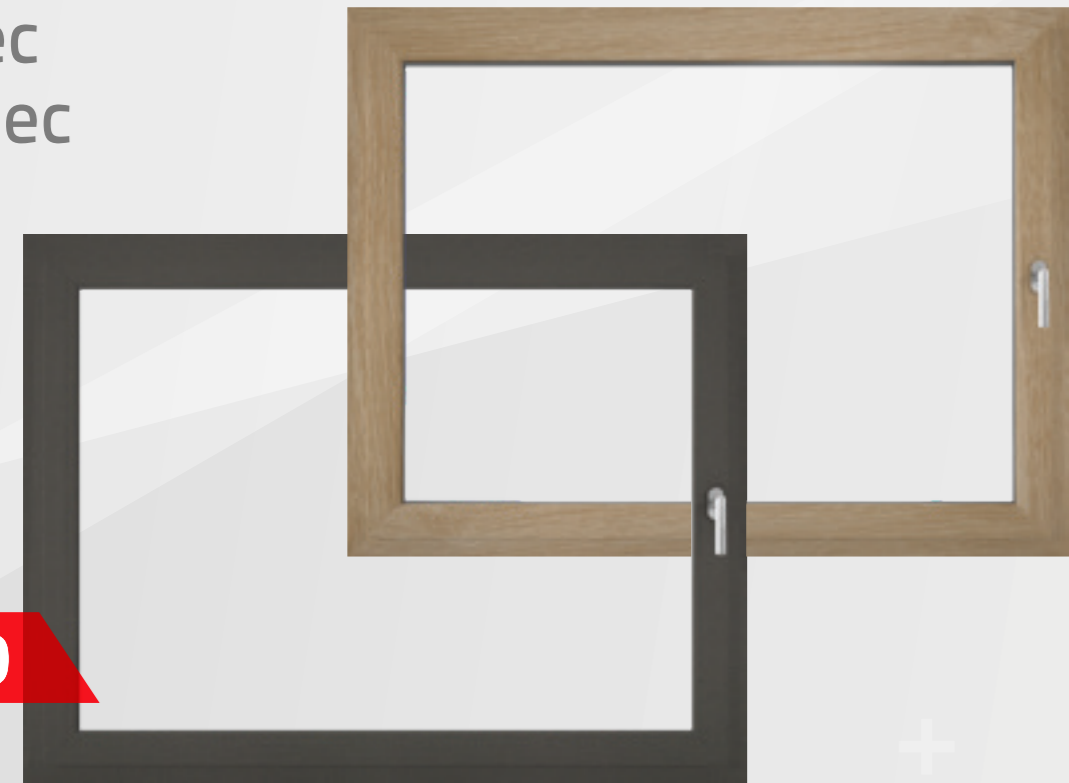

NOVEDAD

Resumen de acabados de las superficies

woodec | aludec
MÁS LIBERTAD PARA SUS IDEAS

www.aluplast.net

aluplast
Kunststoff-Fenstersysteme

woodec
inspired
by nature

Una sorprendente apariencia de madera y un tacto único, combinado con las ventajas de una ventana de PVC: Esto es lo que ofrece la nueva e increíble superficie woodec para los sistemas de ventanas y puertas de aluplast. ¡Aprovéchense de esta ventaja tanto usted como sus clientes!

woodec & aludec

NOVEDAD

Después de la exitosa acogida de la superficie woodec, ahora presentamos una nueva generación de superficies: aludec.

Nuevamente aluplast es pionero en este ámbito y recoge con enorme éxito ideas de diseño de interiores y de espacios residenciales. Después de introducir la tendencia de refinar las ventanas con superficies de alta calidad con woodec, ahora se propone una nueva generación de superficies: aludec ofrece el aspecto de alta calidad del recubrimiento de aluminio combinado con la elaboración sencilla de los perfiles de PVC.