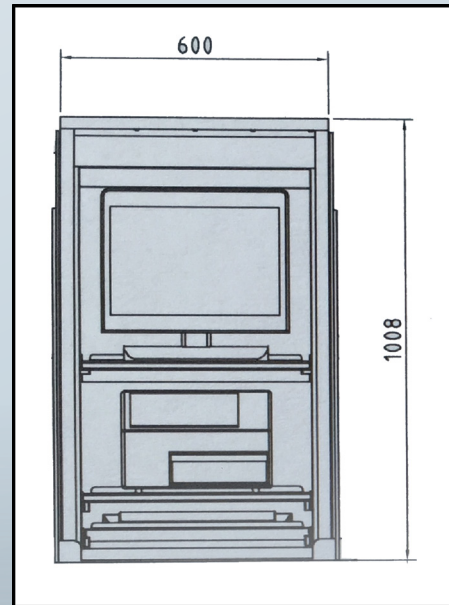

Puestos de trabajo fijos y móviles

OPCIONES EN DETALLE ...

La solución para proteger sus equipos informáticos en la industria alimentaria