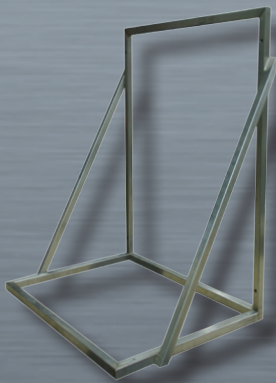

### Características :

- Armario estanco de acero inoxidable 304 de espesor 2mm ;
- Conexión : el armario se entrega con :
  - un bloque de alimentación eléctrica compuesto de 3 tomas de 220V 10/16ª y un interruptor general luminoso ;
  - un sistema de 2 prensa estopas de 5 a 6mm y de 7 a 8mm de diámetro para pasar los cables.
- 2 asas in plástico para facilitar el uso
- Cierre con una cerradura
- Techo inclinada que permite una mejor evacuación de agua o de residuos durante el lavado ;

### Opciones SOPORTES

- PIETEMENT : Soporte en acero inoxidable 304 ;
- O,
- SUPPORT MURAL : Soporte de pared en acero inoxidable 304.

SUPPORT MURAL

PIETEMET

LM REALISATIONS S.A.S

ZA des Platières - 95, chemin des Platières - 38670 Chasse sur Rhône - FRANCE  
Tél. 33 (0)4 78 02 84 93 - Fax 33 (0)4 78 02 17 03 - [infos@lm-realizations.fr](mailto:infos@lm-realizations.fr)