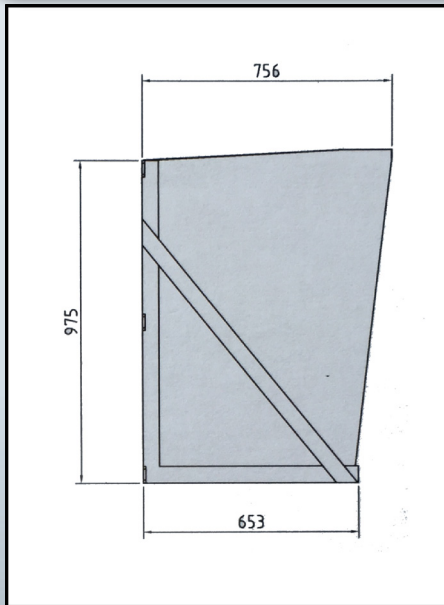

Puestos de trabajo fijos y móviles

OPCIONES EN DETALLE ...

La solución para proteger sus equipos informáticos en la industria alimentaria