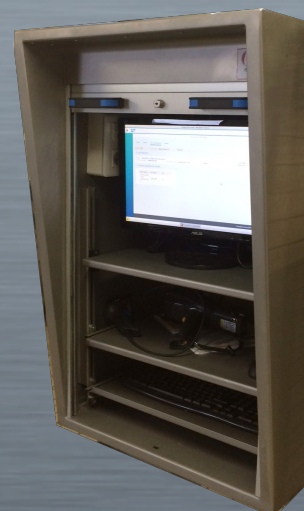

Diseñador Fabricante

AGRO PM INOX

Armario de protección Pequeño Modelo para industrias alimentarias

Se utiliza para la protección de un equipo informático completo : pantalla, CPU, impresora, teclado y ratón

Características :

- Armario estanco de acero inoxidable 304 de espesor 2mm ;
- Conexión : el armario se entrega con :
  - un bloque de alimentación eléctrica compuesto de 3 tomas de 220V 10/16ª y un interruptor general luminoso ;
  - un sistema de 2 prensa estopas de 5 a 6mm y de 7 a 8mm de diámetro para pasar los cables.
- 2 asas in plástico para facilitar el uso
- Cierre con una cerradura
- Techo inclinada que permite una mejor evacuación de agua o de residuos durante el lavado ;

Parte frontal :

- Apertura y cierre del armario con una persiana corredera con láminas articuladas in aluminio o acera inoxidable que tiene un retardador ;
- Contiene
  - 1 bandeja fija para una pantalla y/o un indicador de peso
  - 1 bandeja extraíble para impresora
  - 1 bandeja extraíble para teclado y ratón
- Todas las bandejas tienen un reborde 30mm de alto para evitar que los documentos deslicen ;

Ses atouts :

- Protección y aislamiento IP65
- Optimización del espacio de trabajo
- Ergonomia

Existe en Gran Modelo : AGRO GM Inox

DIMENSIONES DEL AGRO PM en mm :

Exteriores	Anc. 600 x F 756 x H 1 000(avant) 975(arrière) mm
Interiores	Anc. 566 X F 470 X H 866
Bandeja	Anc. 545 x F 389
Entrada libre	Anc. 545 x H 810
Extensión bandeja extraíble	375