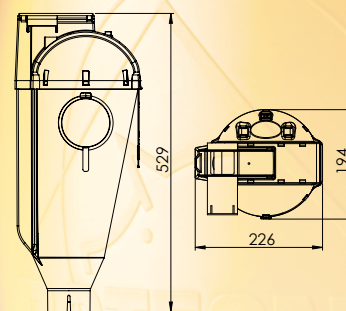

Dosificador FIVE

Amplia tapa frontal

Trampilla de apertura y cierre

Rasera de medición

El nuevo FIVE es un dosificador con 7 litros de capacidad y sistema de bola, que se suministra desmontado para optimizar su transporte y conseguir un importante ahorro económico, llegando a reducir en un 50% el coste del transporte.

El FIVE ha sido especialmente diseñado para un fácil y rápido ensamblaje.

CARACTERÍSTICAS:

- 7 litros de capacidad
- Se suministra desmontado
- Apto para sistema de descarga tubular y de cable
- Muy fácil regulación

VENTAJAS:

- Apilable, lo que economiza el transporte
- Más económico
- Fácil montaje

APLICACIONES:

Uso para maternidades y gestaciones.

DATOS TÉCNICOS

Capacidad de alimento, L	7
Altura, cm	52,9
Diámetro, cm	19,4

DATOS DE EMBALAJE

	20 U.		360 U.		7.920 U.
			120x105x225 cm		
			417		

TODA LA GAMA DE DOSIFICADORES ROTECNA

DOSIMATIC

CLUTCH DISPENSER

SIMPLEX

FOUR

FIVE